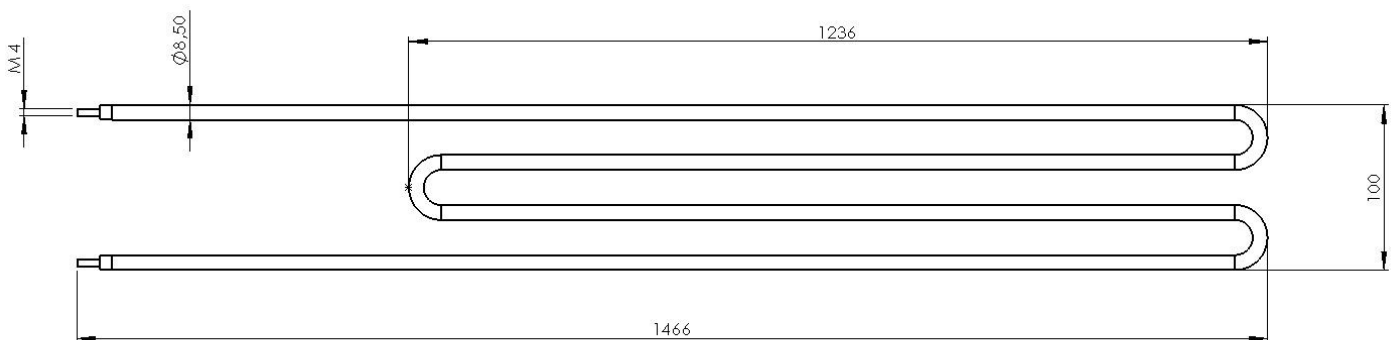

Produktdatenblatt

Product specification sheet

GG-GIESSTECHNIK

Heizleiter - 250 / Heating pipe - 250

Technische Information

Technical information

Drahtdurchmesser / Wire diameter:

⇒ 8,5mm

Leistung / electrical power:

⇒ ~3750 W

Spannung / electric voltage:

⇒ 400 V AC

Gesamtwiderstand / total resistance:

⇒ ~42,5 Ω

Anschlussgewinde /
connection thread:

⇒ M 4

Abmessungen Heizleiter - 250 / Dimensions Heating pipe 250